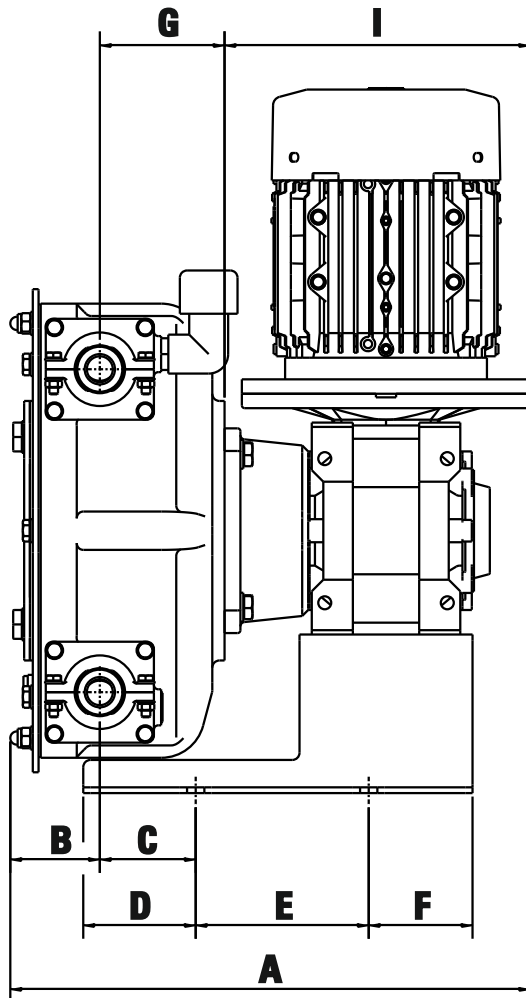

PERIBEST 21

DIMENSIONAL DRAWING

A*	360,6
B	62,1
C	66,5
D	78
E	120
F	72
G	86,5
H*	488
I*	212
J	380
K	350
L	449,5
M	70
N	224
O	12
P	BSP 1"

*DEPENDING ON THE DRIVER, DIMENSIONS COULD CHANGE