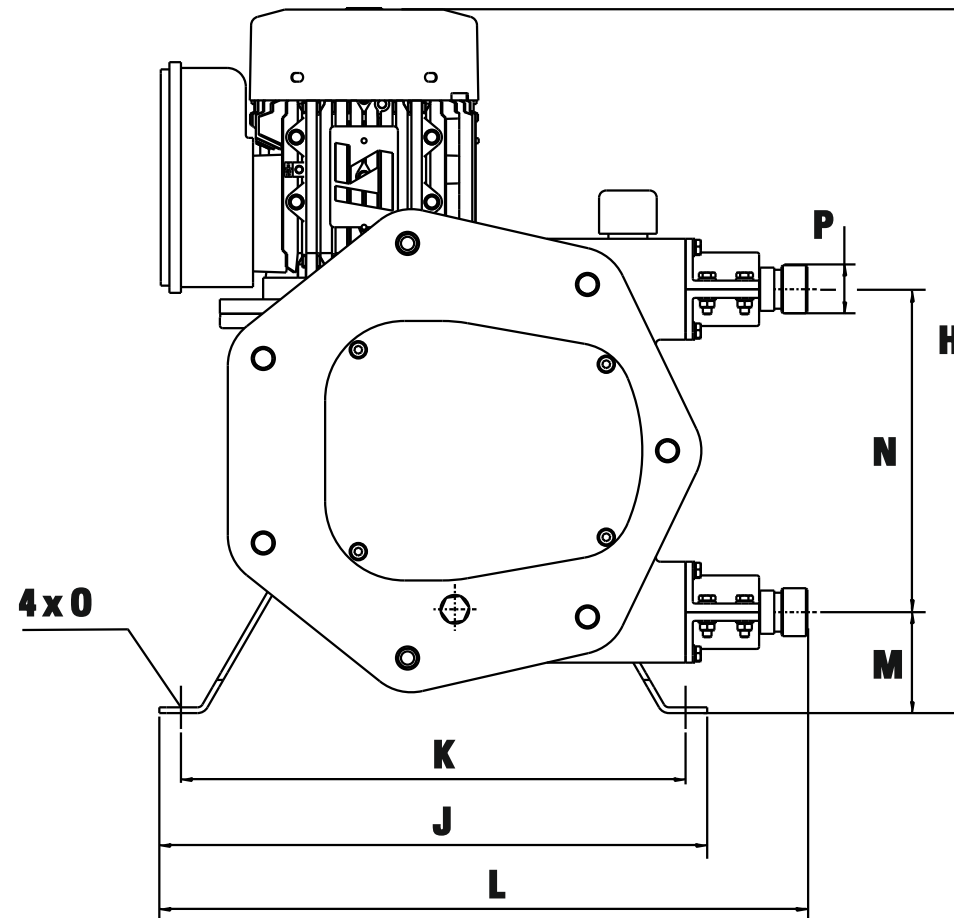

PERIBEST 17

DIMENSIONAL DRAWING

A*	292,1
B	55,6
C	61
D	79,5
E	120
F	25,5
G	66,5
H*	436,5
I*	170
J	320
K	285
L	377,6
M	63
N	195
O	12
P	BSP 3/4"

*DEPENDING ON THE DRIVER, DIMENSIONS COULD CHANGE