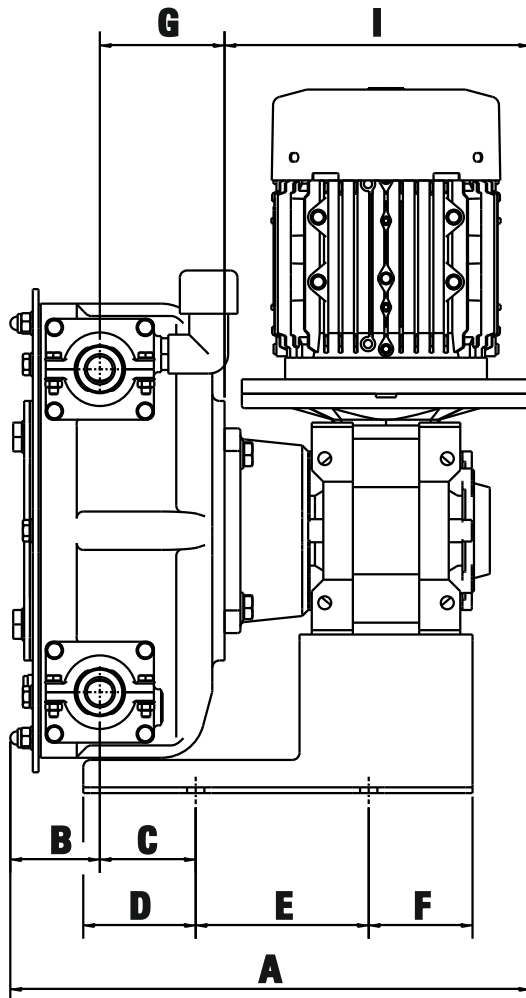

PERIBEST 17

DIMENSIONAL DRAWING

A*	292,1
B	55,6
C	61
D	79,5
E	120
F	25,5
G	66,5
H*	436,5
I*	170
J	320
K	285
L	377,6
M	63
N	195
O	12
P	BSP 3/4"

*DEPENDING ON THE DRIVER, DIMENSIONS COULD CHANGE